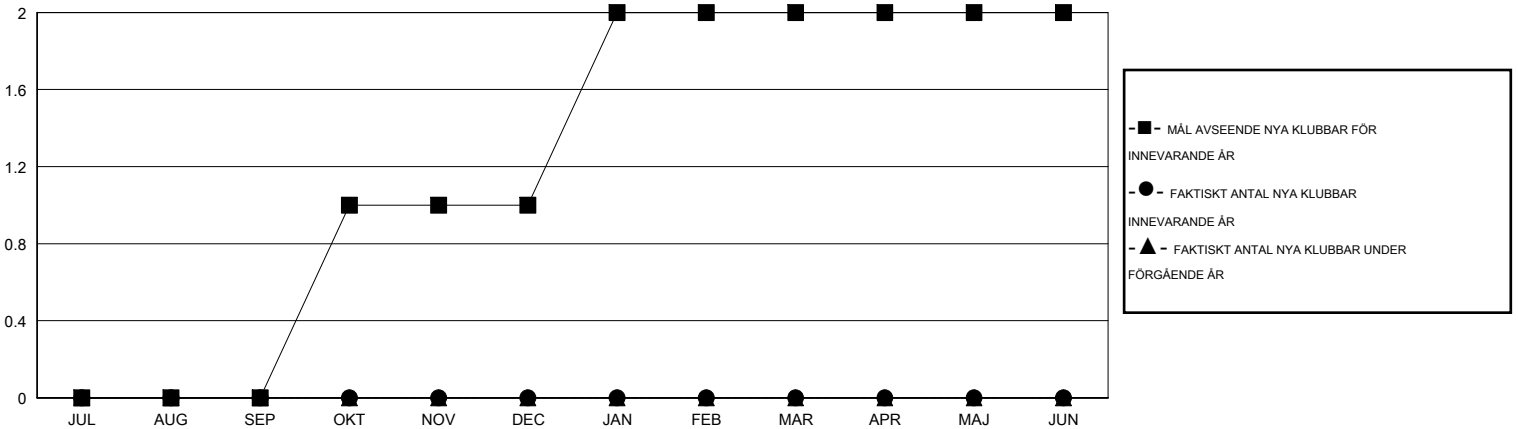

MONTHLY MEMBERSHIP PROGRESS REPORT

District 106 B

Results as of: 3/31/2016

GMT: Kenneth Persson

OMRÅDE DENMARK

GMT KO 4

Klubbar				
RESULTAT FÖR 2015-2016				
KVARTAL	MÅL AVSEENDE NYA KLUBBAR	NYA KLUBBAR	AVFÖRDA KLUBBAR	NETTOTILLVÄX T/MINSKNING
JUL/AUG/SEP	0	0	1	-1
OKT/NOV/DEC	1	0	1	-1
JAN/FEB/MAR	1	0	1	-1
APR/MAJ/JUN	0	0	0	0

Medlemmar				
RESULTAT FÖR 2015-2016				
KVARTAL	MÅL AVSEENDE NYA MEDLEMMAR	CHARTER OCH TILLAGDA NYA MEDLEMMAR	AVFÖRDA MEDLEMMAR	NETTOTILLVÄX T/MINSKNING
JUL/AUG/SEP	-22	25	48	-23
OKT/NOV/DEC	20	41	80	-39
JAN/FEB/MAR	57	54	65	-11
APR/MAJ/JUN	0	0	0	0

MÅL OCH FAKTISKT ANTAL NYA KLUBBAR