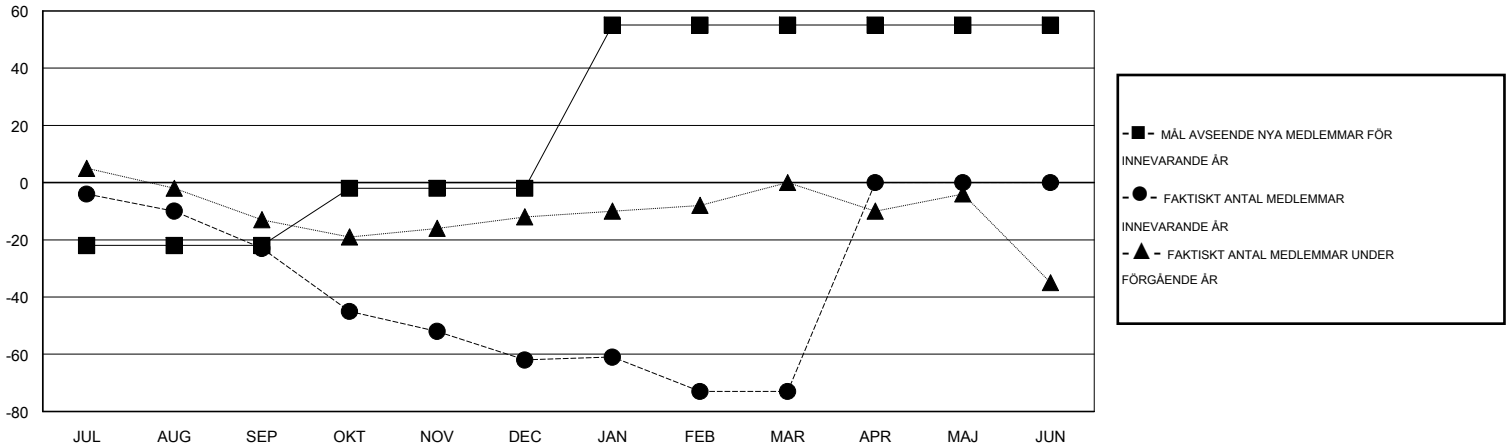

MÅL OCH FAKTISKT ANTAL MEDLEMMAR

NEDLAGDA KLUBBAR: 3

66 CLUBS OF 122 TOG UPP EN ELLER FLER NYA MEDLEMMAR

KÖNSFÖRDELNING

MAN 2,078 (72.40%)
KVINNA 792 (27.60%)

AVFÖRDA MEDLEMMAR

AVLIDNA	16
NEDLAGD KLUBB	0
ÖVRIGA	177
TOTAL	193

[KLICKA HÄR FÖR INFORMATION OM STATUS](#)

FAMILJMEDLEMMAR	4
HUVUDMAN I HUSHÄLLET	2
INGEN HUVUDMAN I HUSHÄLLET	2